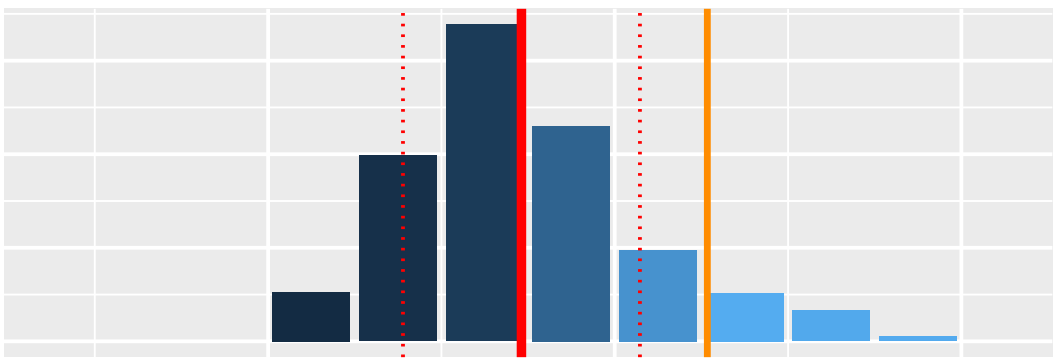

today 2019/02/19

last 3 days

last 7 days

last 14 days

0.00052

0.00054

0.00056

5.20e-4