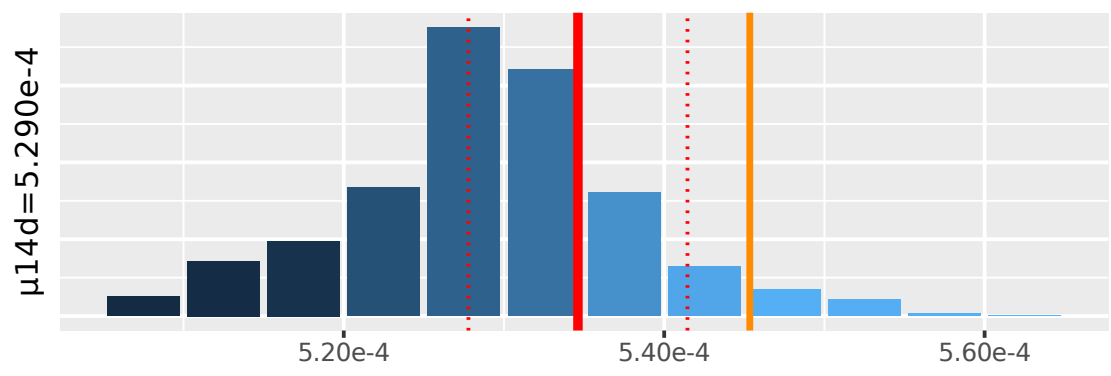

today 2019/02/19

last 3 days

last 7 days

last 14 days

0.00052

0.00054

0.00056

5.20e-4