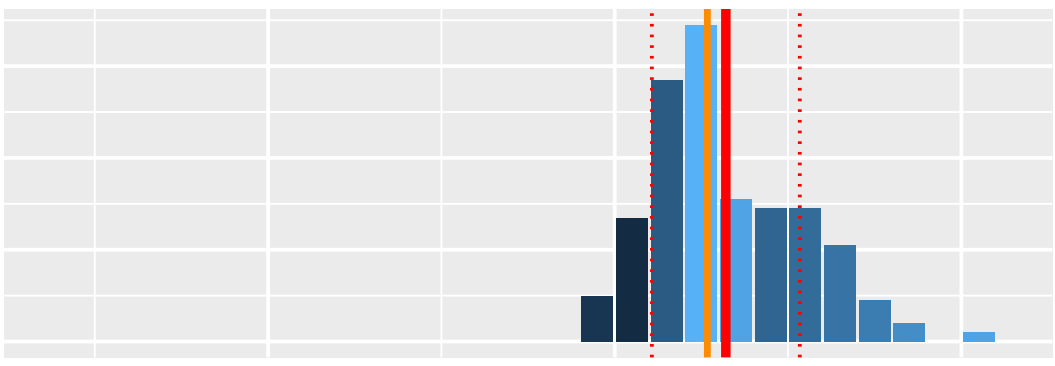

today 2019/02/19

last 3 days

last 7 days

last 14 days

0.00052

0.00054

0.00056

5.20e-4